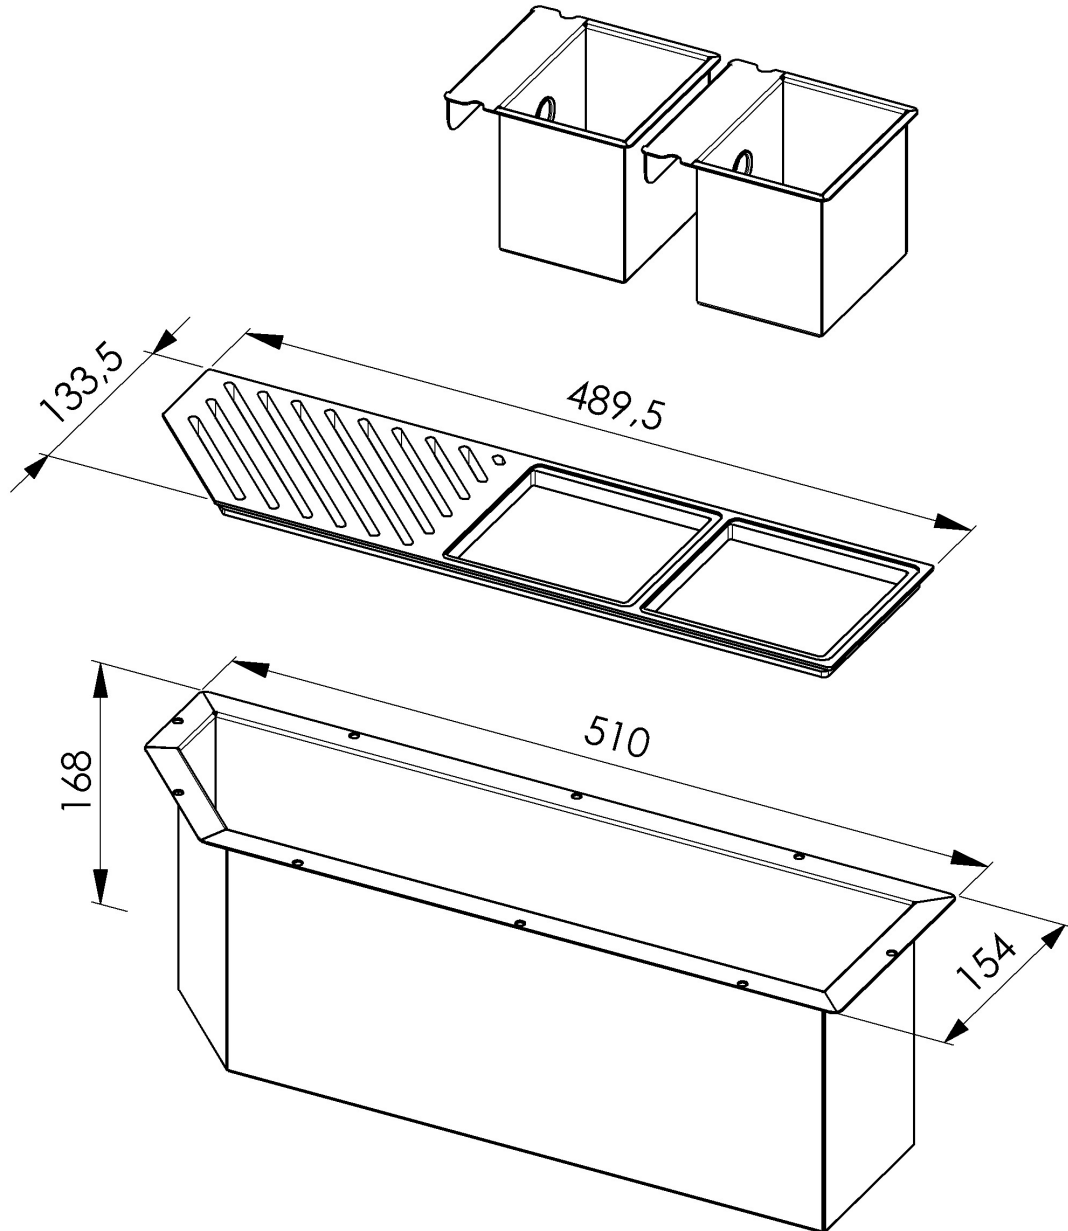

Canal équipé Diade Phantom

Canaux équipés

Code: 8100 004

CARACTÉRISTIQUES

ÉVIERS PROFONDS

Acier de 1 mm d'épaisseur. Une épaisseur importante qui garantit une résistance maximale pour les éviers qui ne connaissent pas les signes du temps.

DÉTAILS

Bord d'installation Phantom Base

Matériau Acier inoxydable AISI 304

Textures Satiné

Finition Brossée Foster

Base 120 cm

Dimensions extérieures 510 x 154 mm

Dimensions intérieures 470 x 114 mm

Largeur 51 cm

Trou d'encastrement Voir fiche technique de l'évier

Équipement standard Crochets de fixation, vidange, emballage en boîte

Vidange Vidange de 1¼"

DESSINS TECHNIQUES

8100 004

1 x Supporto black / 1 x Black support
2 x Vaschetta AISI 304 / 2 x AISI 304 tray